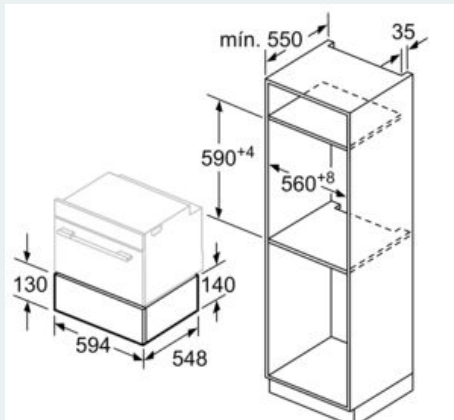

Através de uma gaveta de aquecimento
podem ser montados fornos compactos
com uma altura do aparelho de 455 mm.
Não é necessário um fundo falso.

Medidas em mm