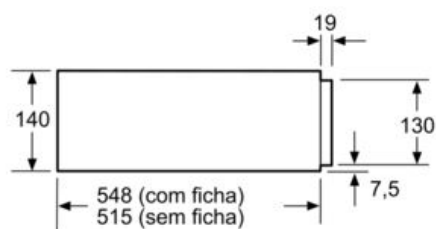

Equipamento interior

Technical data

Tipo de construção : Encastrar
Cor frontal do material : Preto
número máximo de pratos : 12
Número máximo de chávenas de café expresso : 64
Dimensões do produto embalado : 210 x 660 x 660 mm
Medidas do nicho para instalação : 140 x 560 x 550 mm
Código EAN : 4242003676561
Classificação da ligação eléctrica : 810 W
Corrente : 10 A
Voltagem : 220-240 V
Frequência : 60; 50 Hz
Tipo de ficha : Ficha Schuko/Gardy c/ terra

Informação técnica:

- Comprimento cabo elétrico: 150 cm
- Potência de ligação 0.81 kW
- Tensão nominal: 220 - 240 V

Medidas:

- Dimensões do aparelho (AxLxP): 140 x 594 x 548 mm
-
- Dimensões do nicho de encaixe (A x L x P): 140 mm x 560 mm - 568 mm x 550 mm
- "Por favor consulte o esquema técnico de instalação"

iQ700, Gaveta de aquecimento, 60 x
14 cm, Preto
BI630CNS1

Desenhos à escala

Através de uma gaveta de aquecimento
podem ser montados fornos compactos
com uma altura do aparelho de 455 mm.
Não é necessário um fundo falso.

Medidas em mm

Medidas em mm