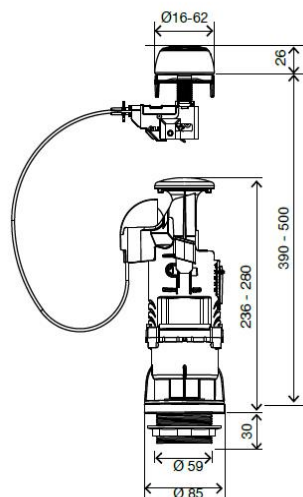

Ficha Técnica

Deco Cabos com adaptadores

Identificação do Produto

118985

- Deco Cabos com adaptadores - Blister

Definição e Aplicação

- Válvula de Dupla Descarga para tanques cerâmicos

Características Técnicas

- Fácil possibilidade de regulação do volume descarregado (residual da 1/2 descarga)
- Aplicação do botão de acionamento universal e flexível (frontal, topo ou lateral)
- Acionamento por cabo
- Fecho silencioso
- Tubo ladrão telescópico
- Vedante em silicone
- Botão de acionamento autoajustável, compatível com furações entre Ø16 e Ø60mm
- Adaptadores compatíveis com diversos tipos de cerâmicas

Garantias

Consulte os termos de garantia que se encontram disponíveis em www.oli-world.com

As medidas apresentadas são em milímetros

Ficha Técnica

Deco Cabos com adaptadores

Observações

Estão disponíveis produtos similares. Para mais informação consultar o catálogo de Sistemas de Instalação Sanitária OLI ou em www.oli-world.com

As medidas apresentadas são em milímetros