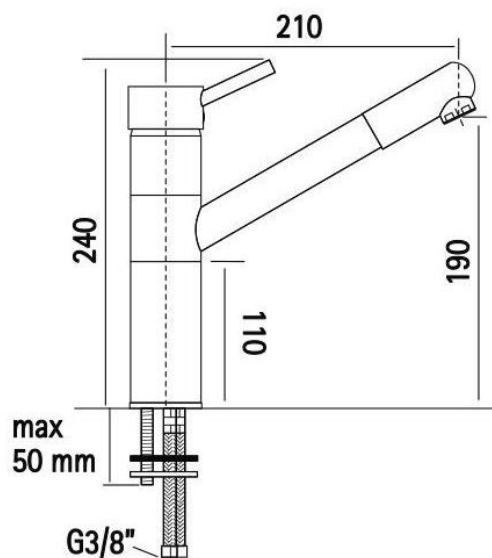

Ficha Técnica

Misturadora RAIN de Cozinha extensível

(medidas em milímetros)

Identificação do Produto

OA1300000012

Misturadora RAIN de cozinha extensível

Definição e Aplicação

Misturadora de cozinha de bancada para lava-loiça, com bica extensível e giratória.

Características

Cartucho

- Cerâmico \varnothing 35mm;

Ligações

- 2 Ligações flexíveis G3/8 de 45cm;

Inclui:

- Ligações flexíveis G3/8 de 45cm;
- Restantes acessórios de fixação;

Acabamento

- Cromado

As medidas apresentadas são em milímetros

Garantias

- As torneiras OLI têm garantia de 2 (dois) anos, coincidindo o início deste período com a data da aquisição do produto. A garantia é válida apenas se a mesma for instalada corretamente.
- A garantia não cobre danos no produto provocados pela aplicação de detergentes ácidos ou corrosivos.

Observações de Instalação

- Recomenda-se o uso de válvulas de corte antes da ligação das bichas flexíveis, para maior controlo em situação de fuga de água e para realizar operações de manutenção;
- Deve proceder-se à instalação da torneira com a superfície devidamente limpa e seca;
- Antes de ligar as bichas flexíveis às válvulas de corte, deve proceder-se a uma purga para eliminar os resíduos sólidos que se encontrem dentro da canalização;
- Ter sempre em atenção à correta ligação das bichas flexíveis, lado esquerdo água quente, lado direito água fria.