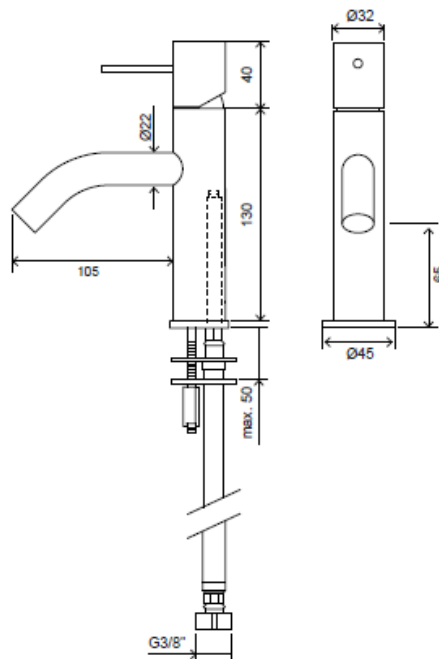

Ficha Técnica

OCEAN Lavatório

Identificação do Produto

OA10000000305	Misturadora OCEAN Lavatório Cromado
OA10000000076	Misturadora OCEAN Lavatório Preto mate

Definição e Aplicação

Misturadora com corpo em latão cromado ou lacado a preto mate, para lavatório. A sua aplicação é de bancada.

Características técnicas

- Cartucho cerâmico de $\varnothing 25$ mm;
- Perlador economizador M16;
- Caudal < 5 l/m, com pressão de funcionamento igual a 4.5 bar;
- Classe «A» em termos de eficiência hídrica, em conformidade com as exigências do organismo ANQIP.

Acessórios incluídos:

- 2 Flexíveis;
- 1 Anilha de EPDM;
- 1 Anilha em chapa Zincada;
- 1 Parafuso e porca de encaixe;
- 1 Anel inferior e o'ring.

As medidas apresentadas são em milímetros

Não inclui:

- Válvula clic-clac

As medidas apresentadas são em milímetros