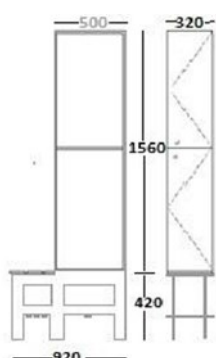

CAS.BLO.P2B

1990	320	500	527,00 €	576,00 €	568,50 €	617,50 €

Notas Importantes

ESPESSURAS: CORES:

- **Corpo:** 10mm Branco; Cinza Claro
- **Costas:** 4mm Branco; Cinza Claro
- **Portas:** 12mm Branco; Cinza Claro.