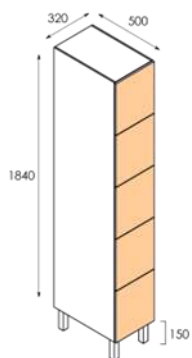

CAS.BLO.P5

1990	320	500	387,20 €	431,79 €	428,70 €	473,29 €