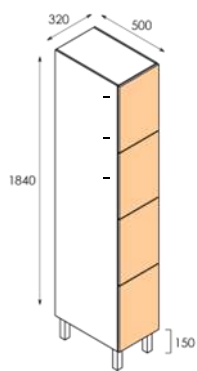

PRODUTO CACIFOS - MÓDULOS SIMPLES | Bloma

Preços apresentados em €/un

Modelo	Medidas			Preços		Teto Inclinado	
	Altura (h)	Largura (a)	Profundidade	Desmontado (KIT)	Montado em fábrica	Desmontado (KIT)	Montado em fábrica
CAS.BLO.P1							
	1990	320	500	271,00 €	301,00 €	312,50 €	342,50 €
CAS.BLO.P2							
	1990	320	500	292,00 €	325,00 €	333,50 €	366,50 €
CAS.BLO.P3							
	1990	320	500	314,00 €	349,00 €	355,50 €	390,50 €

E. comercial@covema.pt | TEL. +351 256 248 470/1 | www.covema.pt

CAS.BLO.P4

1990	320	500	352,00 €	389,00 €	393,50 €	430,50 €

CAS.BLO.P5

1990	320	500	387,20 €	431,79 €	428,70 €	473,29 €

CAS.BLO.P6

1990	320	500	432,96 €	479,29 €	474,46 €	520,79 €

CAS.BLO.P2B

1990	320	500	527,00 €	576,00 €	568,50 €	617,50 €

Notas Importantes

ESPESSURAS: CORES:

- **Corpo:** 10mm Branco; Cinza Claro
- **Costas:** 4mm Branco; Cinza Claro
- **Portas:** 12mm Branco; Cinza Claro.