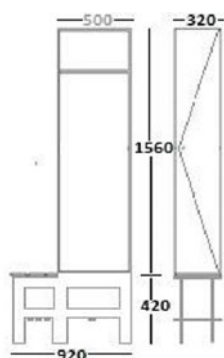

CAS.BLO.P1B

1990	320	500	506,00 €	552,00 €	547,50 €	593,50 €

CAS.BLO.P2B