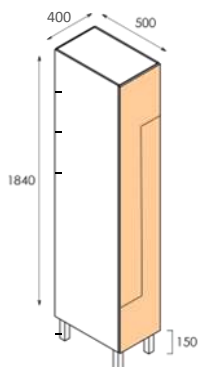

1990	400	500	368,00 €	402,00 €	409,50 €	443,50 €

TP.04.13

Cacifos—Módulos Simples

1ª Edição

12/01/2022

Observações

IVA não incluído | Esta tabela pode ser alterada sem aviso prévio, anulando todas as suas anteriores edições.

Contacte-nos

Área de Acolhimento Empresarial UI Loureiro - Lote 20 | 3720-070 Ol. de Azeméis Portugal

E. comercial@covema.pt | TEL. +351 256 248 470/1 | www.covema.pt