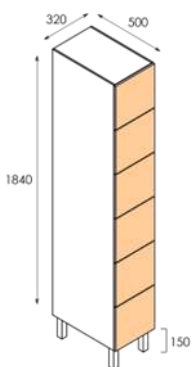

E. comercial@covema.pt | TEL. +351 256 248 470/1 | www.covema.pt

CAS.BLO.P4

1990	320	500	352,00 €	389,00 €	393,50 €	430,50 €

CAS.BLO.P5

1990	320	500	387,20 €	431,79 €	428,70 €	473,29 €

CAS.BLO.P6

1990	320	500	432,96 €	479,29 €	474,46 €	520,79 €

CAS.BLO.P2B

1990	320	500	527,00 €	576,00 €	568,50 €	617,50 €

Notas Importantes

ESPESSURAS: CORES:

- **Corpo:** 10mm Branco; Cinza Claro
- **Costas:** 4mm Branco; Cinza Claro
- **Portas:** 12mm Branco; Cinza Claro.