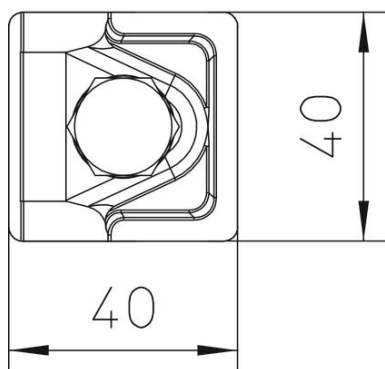

Ficha técnica

Ligador rápido Vario Rd 6-8 / Rd 6-8 mm em cobre

Ref.: 5311407

- Para ligações cruzadas, paralelas e em T com placas intermédias
- Montagem rápida através de um parafuso M10 x 30 em aço inoxidável (A2)
- Com anilha de pressão conforme a DIN 137
- Corresponde aos requisitos da VDE 0185-305 (IEC 62305)

Cu Cobre

Dados originais

Ref.:	5311407
Tipo	249 6-8 CU
Designação 1	União rápida
Designação 2	Vario
Fabricante	OBO
Dimensão	40x40mm
Material	Cobre
Menor unidade de venda	10
Unidade de quantidade	Unidade
Peso	12,71 kg
Unidade de peso	kg/100 un.

Ficha técnica

Ligador rápido Vario Rd 6-8 / Rd 6-8 mm em cobre

Ref.: 5311407

Dimensões

Medida A 40 mm

Dados técnicos

Tipo de parafuso de fixação	Parafuso sextavado
Tipo de conector	Borne de ligação multiusos
Capacidade de carga da corrente de raio	H/100 kA
Apropriado para conector	Cabo de terras Rd 6-8 / Rd 6-8
Ajuste	RD 6-8 / 6-8 mm
Placa intermédia	não