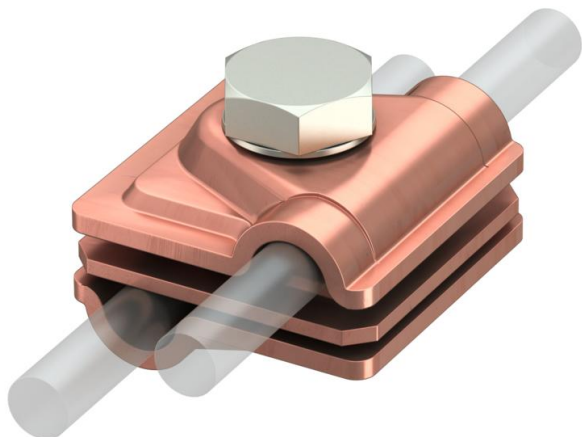

Ficha técnica

Ligador rápido Vario Rd 6-8 / Rd 6-8 mm em cobre

Ref.: 5311407

- Para ligações cruzadas, paralelas e em T com placas intermédias
- Montagem rápida através de um parafuso M10 x 30 em aço inoxidável (A2)
- Com anilha de pressão conforme a DIN 137
- Corresponde aos requisitos da VDE 0185-305 (IEC 62305)

Cu Cobre

Dados originais

Ref.:	5311407
Tipo	249 6-8 CU
Designação 1	União rápida
Designação 2	Vario
Fabricante	OBO
Dimensão	40x40mm
Material	Cobre
Menor unidade de venda	10
Unidade de quantidade	Unidade
Peso	12,71 kg
Unidade de peso	kg/100 un.

Ficha técnica

Ligador rápido Vario Rd 6-8 / Rd 6-8 mm em cobre

Ref.: 5311407

Dimensões

Medida A 40 mm

Dados técnicos

Tipo de parafuso de fixação	Parafuso sextavado
Tipo de conector	Borne de ligação multiusos
Capacidade de carga da corrente de raio	H/100 kA
Apropriado para conector	Cabo de terras Rd 6-8 / Rd 6-8
Ajuste	RD 6-8 / 6-8 mm
Placa intermédia	não