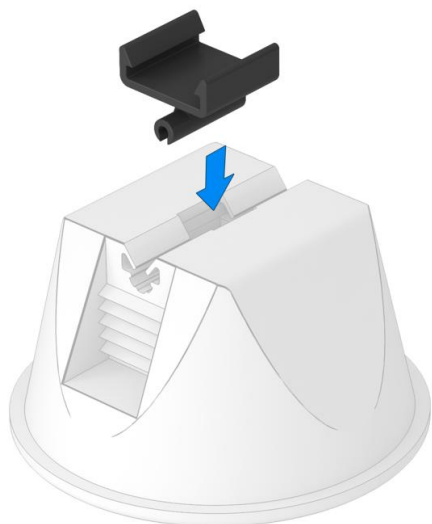

Ficha técnica

Adaptador de condutor plano para abraçadeira de telhado tipo 165/MBG

Ref.: 5218885

- adaptador para fita FL 30 x 3,5 mm
- a fixar no tipo 165 MBG-8

PP Polipropileno

Dados originais

Ref.:	5218885
Tipo	165 MBG HFL
Designação 1	Adaptador abraçadeira telhado
Designação 2	para fita
Fabricante	OBO
Dimensão	30x3,5
Cor	Preto
Material	Polipropileno
Menor unidade de venda	12
Unidade de quantidade	Unidade
Peso	0,658 kg
Unidade de peso	kg/100 un.

Dados técnicos

Ajuste	FL 30x3,5 mm
Material do suporte	Plástico
Material do suporte	Plástico