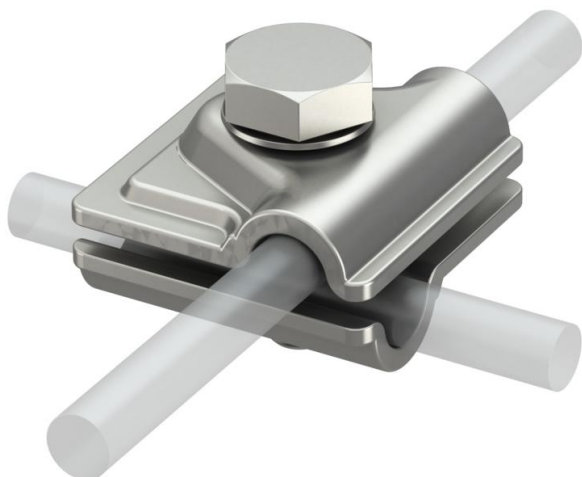

Ficha técnica

Ligador rápido Vario A4

Ref.: 5311404

- Para ligações cruzadas, paralelas e em T
- Componente completo em A4
- Montagem rápida através de um parafuso M10 x 30 em aço inoxidável
- Corresponde aos requisitos da VDE 0185-305 (IEC 62305)

A4 Aço inoxidável

Dados originais

Ref.:	5311404
Tipo	249 8-10 V4A
Designação 1	União rápida cabo/cabo
Designação 2	Vario
Fabricante	OBO
Dimensão	40x40mm
Material	Aço inoxidável 1.4571/1.4404
Menor unidade de venda	10
Unidade de quantidade	Unidade
Peso	9,5 kg
Unidade de peso	kg/100 un.

Ficha técnica

Ligador rápido Vario A4

Ref.: 5311404

Dimensões

Comprimento	40 mm
Medida A	40 mm

Dados técnicos

Ligação	Cabo de terras
Aplicação TBS	Sistema de ligação
Tipo de parafuso de fixação	Parafuso sextavado
Tipo de conector	Borne de ligação multiusos
Capacidade de carga da corrente de raio	H/100 kA
Apropriado para conector	Cabo de terras Rd 8-10 / Rd 8-10
Corrente de curto-circuito (50HZ)(1s;≤300°C)	1,4
Ajuste	Rd 8-10 mm
Diâmetro de condutor redondo condutor 1 máx.	10 mm
Diâmetro de condutor redondo condutor 1 mín.	8 mm
Diâmetro de condutor redondo condutor 2 máx.	10 mm
Diâmetro de condutor redondo condutor 2 mín.	8 mm
Placa intermédia	não