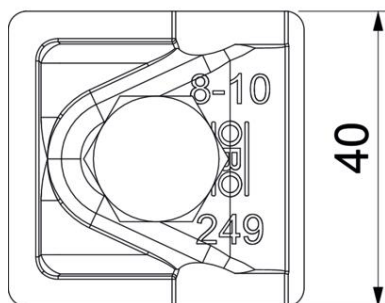

Ficha técnica

Ligador rápido Vario A4

Ref.: 5311404

- Para ligações cruzadas, paralelas e em T
- Componente completo em A4
- Montagem rápida através de um parafuso M10 x 30 em aço inoxidável
- Corresponde aos requisitos da VDE 0185-305 (IEC 62305)

A4 Aço inoxidável

Dados originais

Ref.:	5311404
Tipo	249 8-10 V4A
Designação 1	União rápida cabo/cabo
Designação 2	Vario
Fabricante	OBO
Dimensão	40x40mm
Material	Aço inoxidável 1.4571/1.4404
Menor unidade de venda	10
Unidade de quantidade	Unidade
Peso	9,5 kg
Unidade de peso	kg/100 un.

Ficha técnica

Ligador rápido Vario A4

Ref.: 5311404

Dimensões

Comprimento	40 mm
Medida A	40 mm

Dados técnicos

Ligação	Cabo de terras
Aplicação TBS	Sistema de ligação
Tipo de parafuso de fixação	Parafuso sextavado
Tipo de conector	Borne de ligação multiusos
Capacidade de carga da corrente de raio	H/100 kA
Apropriado para conector	Cabo de terras Rd 8-10 / Rd 8-10
Corrente de curto-circuito (50HZ)(1s;≤300°C)	1,4
Ajuste	Rd 8-10 mm
Diâmetro de condutor redondo condutor 1 máx.	10 mm
Diâmetro de condutor redondo condutor 1 mín.	8 mm
Diâmetro de condutor redondo condutor 2 máx.	10 mm
Diâmetro de condutor redondo condutor 2 mín.	8 mm
Placa intermédia	não