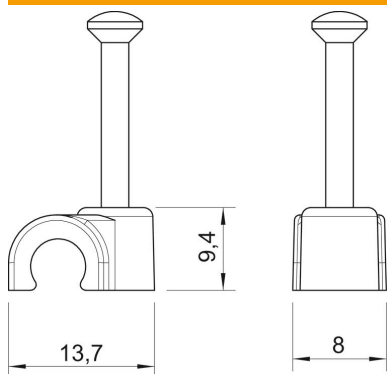

Ficha técnica

Abraçadeira de prego ISO tipo 2007, branco puro

Ref.: 2225506

Abraçadeira de prego ISO, formato curto

PP Polipropileno

Dados originais

Ref.:	2225506
Tipo	2007 18 RW
Designação 1	Abraçadeira de prego ISO
Fabricante	OBO
Dimensão	7mm, L18
Cor	branco puro; RAL 9010
Material	Polipropileno
Menor unidade de venda	100
Unidade de quantidade	Unidade
Peso	0,083 kg
Unidade de peso	kg/100 un.

Ficha técnica

Abraçadeira de prego ISO tipo 2007, branco puro

Ref.: 2225506

Dimensões

Medida B	8 mm
Medida H	9,4 mm
Medida L	13,7 mm

Dados técnicos

Abraçadeira dupla	não
Forma	redondo (para condutor redondo)
para diâmetro de cabo	7 mm
para diâmetro de prego	2,0x18
Endurecido	sim
Livre de halogéneos	sim
Com prego	sim
Comprimento do prego	18 mm
Resistente	não
Dispositivo de bloqueio do tubo	não