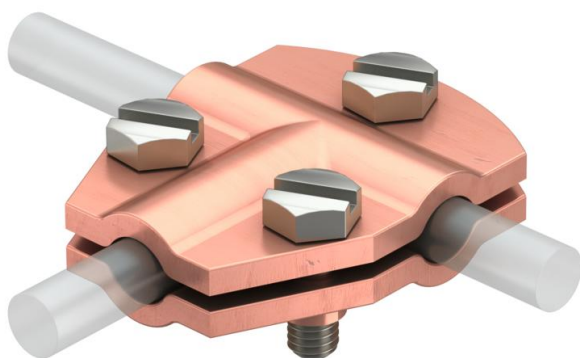

## Conetor em T Rd 8-10 mm, 3 parafusos Cu

Ref.: 5311268

- com 3 parafusos sextavados M6 x 16 (VA)
- corresponde aos requisitos conforme a VDE 0185-305-3 (IEC/EN 62305-3)

**Cu** Cobre

### Dados originais

Ref.:	5311268
Tipo	247 8-10 CU
Designação 1	Ligador T
Fabricante	OBO
Dimensão	8-10mm
Material	Cobre
Menor unidade de venda	10
Unidade de quantidade	Unidade
Peso	10,75 kg
Unidade de peso	kg/100 un.

### Dados técnicos

Tipo de parafuso de fixação	Parafuso sextavado
Tipo de conector	Peça de conexão T
Capacidade de carga da corrente de raio	N/50 kA
Apropriado para conector	Cabo de terras Rd 8-10 / Rd 8-10
Ajuste	Rd 8-10 mm
Placa intermédia	não