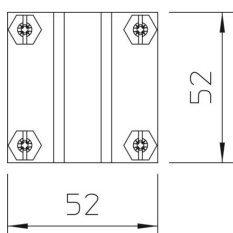

Ficha técnica

Cruzeta Rd 8-10 mm Cu

Ref.: 5312132

- Corresponde aos requisitos conforme a VDE 0185-305-3 (IEC/ EN 62305-3)
- Ajuste: Rd 8-10 x Rd 8-10
- Com 4 parafusos sextavados M 6 x 16 de aço inoxidável (VA)

Cu Cobre

Dados originais

Ref.:	5312132
Tipo	251 CU
Designação 1	Cruzeta
Fabricante	OBO
Dimensão	8-10mm
Material	Cobre
Menor unidade de venda	10
Unidade de quantidade	Unidade
Peso	12,4 kg
Unidade de peso	kg/100 un.

Ficha técnica

Cruzeta Rd 8-10 mm Cu

Ref.: 5312132

Dimensões

Medida A	52 mm
Medida B	52 mm

Dados técnicos

Tipo de parafuso de fixação	Parafuso sextavado
Tipo de conector	Cruzeta
Capacidade de carga da corrente de raio	H/100 kA
Apropriado para conector	Cabo de terras Rd 8-10 / Rd 8-10
Ajuste	Rd 8-10 mm
Placa intermédia	não