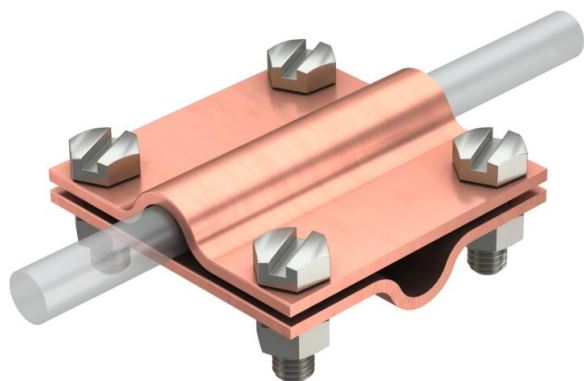

Ficha técnica

Cruzeta Rd 8-10 mm Cu

Ref.: 5312132

- Corresponde aos requisitos conforme a VDE 0185-305-3 (IEC/ EN 62305-3)
- Ajuste: Rd 8-10 x Rd 8-10
- Com 4 parafusos sextavados M 6 x 16 de aço inoxidável (VA)

Cu Cobre

Dados originais

Ref.:	5312132
Tipo	251 CU
Designação 1	Cruzeta
Fabricante	OBO
Dimensão	8-10mm
Material	Cobre
Menor unidade de venda	10
Unidade de quantidade	Unidade
Peso	12,4 kg
Unidade de peso	kg/100 un.

Ficha técnica

Cruzeta Rd 8-10 mm Cu

Ref.: 5312132

Dimensões

Medida A	52 mm
Medida B	52 mm

Dados técnicos

Tipo de parafuso de fixação	Parafuso sextavado
Tipo de conector	Cruzeta
Capacidade de carga da corrente de raio	H/100 kA
Apropriado para conector	Cabo de terras Rd 8-10 / Rd 8-10
Ajuste	Rd 8-10 mm
Placa intermédia	não