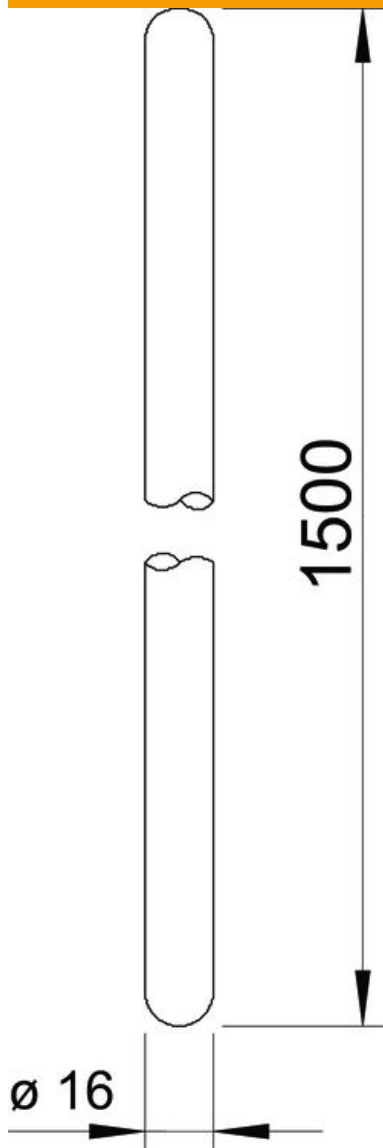

Ficha técnica

Haste de penetração na terra/Haste captora com extremidades arredondadas VA

Ref.: 5420504

- Material maciço com Ø de 16 mm
- Com extremidades arredondadas

A4 Aço inoxidável

Dados originais

Ref.:	5420504
Tipo	200 V4A-1500
Designação 1	Haste de penetração
Fabricante	OBO
Dimensão	1500mm
Material	Aço inoxidável 1.4571
Menor unidade de venda	1
Unidade de quantidade	Unidade
Peso	242 kg
Unidade de peso	kg/100 un.

Ficha técnica

Haste de penetração na terra/Haste captora com extremidades arredondadas VA

Ref.: 5420504

Dimensões

Comprimento	1 500 mm
Medida L	1 500 mm

Dados técnicos

Com orifícios de ligação	não
Tamanho nominal Ø	16 mm
Afunilado	não