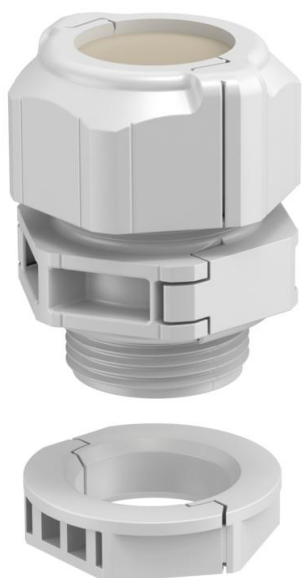

Ficha técnica

Bucim separável, passa cabos fechado, cinzento claro

Ref.: 2024910

O bucim separável V-TEC TB... garante, como todos os bucms V-TEC, uma vedação segura do cabo. A instalação de, por exemplo, cabos pré-preparados ou cabos funcionais é feita de forma fácil e rápida graças à divisibilidade do sistema de ligação.

O V-TEC TB é imbatível também no reequipamento de uma instalação já existente, como "bucim de reparação", que pode ser instalado sem desmontagem dos cabos instalados e sem interrupção da produção atual.

O passa cabos fechado permite a perfuração universal do(s) diâmetro(s) necessário(s) da vedação. O alicate de expansão é um meio auxiliar ideal, com o qual é possível abrir o passa cabos. Deste modo, a colocação dos cabos individuais é simples e rápida.

O conjunto do bucim é composto por uma peça intermédia e uma porca que está, naturalmente, também no volume de fornecimento.

PC Polycarbonato

Dados originais

Ref.:	2024910
Tipo	V-TEC TB25
Designação 1	Bucim, separável
Designação 2	com porca, fechado
Fabricante	OBO
Dimensão	M25
Cor	cinzento claro
Material	Polycarbonato
Menor unidade de venda	5
Unidade de quantidade	Unidade
Peso	3,44 kg
Unidade de peso	kg/100 un.