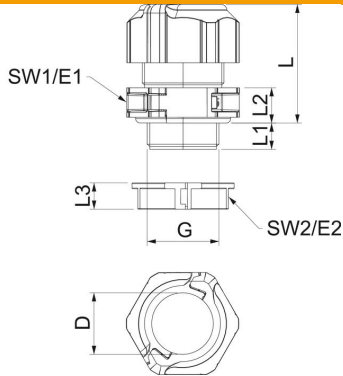

O passa cabos fechado permite a perfuração universal do(s) diâmetro(s) necessário(s) da vedação. O alicate de expansão é um meio auxiliar ideal, com o qual é possível abrir o passa cabos. Deste modo, a colocação dos cabos individuais é simples e rápida.

O conjunto do bucim é composto por uma peça intermédia e uma porca que está, naturalmente, também no volume de fornecimento.

PC Polycarbonato

Dados originais

Ref.:	2024910
Tipo	V-TEC TB25
Designação 1	Bucim, separável
Designação 2	com porca, fechado
Fabricante	OBO
Dimensão	M25
Cor	cinzento claro
Material	Polycarbonato
Menor unidade de venda	5
Unidade de quantidade	Unidade
Peso	3,44 kg
Unidade de peso	kg/100 un.

Ficha técnica

Bucim separável, passa cabos fechado, cinzento claro

Ref.: 2024910

Dimensões

Comprimento	35 mm
Largura	38,5 mm
Altura	50 mm
Medida D	21 mm
Medida E1 (mm)	38,5 mm
Medida E2	33,8 mm
Medida G	M25x1,5 mm
Medida L	41 mm
Medida L máx.	40 mm
Medida L mín.	31,5 mm
Medida L1	11 mm
Medida L2	10 mm
Medida L3	9 mm

Dados técnicos

Número de orifícios	0
Tipo de vedação	Anel de vedação
Versão	reta
Proteção contra flexão	não
Protegido contra explosões	não
Bucim para cabos planos	não
resistência ao fio incandescente	conforme a VDE 0471/DIN 695 Parte 2-1, temperatura de ensaio 650 °C
Para zonas potencialmente explosivas	sem
para zona Ex com gás	sem
para zona Ex com poeira	sem
Rosca	M25 x 1,5
Tipo de rosca	métrico
Comprimento da rosca	11 mm
Tamanho nominal da rosca	25
Passo de rosca	1,5 mm
Reforçado a fibra de vidro	não
Livre de halogéneos	sim
Binário instável	4 Nm
Passa cabos múltiplo	não
Com porca	sim
Resistente	sim
Largura da chave	35
Largura da chave 1	35 mm
Largura da chave 2	31 mm
Grau de proteção	IP67
Bucim separável	sim
Gama de temperaturas de aplicação máx.	80 °C
Gama de temperaturas de aplicação mín.	-20 °C
Possibilidade de alívio de tensão	não