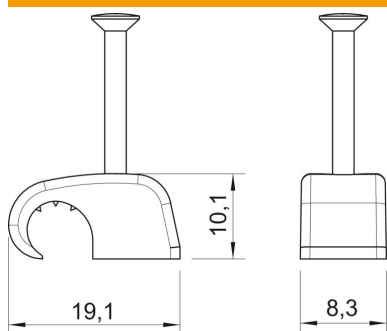

Ficha técnica

Abraçadeira de prego tipo 2026, branco puro

Ref.: 2228420

Abraçadeira de prego, para fixação de cabo.

PP Polipropileno

Dados originais

Ref.:	2228420
Tipo	2026 18 RW
Designação 1	Abraçadeira de prego
Fabricante	OBO
Dimensão	7-12mm, L18
Cor	branco puro; RAL 9010
Material	Polipropileno
Menor unidade de venda	100
Unidade de quantidade	Unidade
Peso	0,097 kg
Unidade de peso	kg/100 un.

Ficha técnica

Abraçadeira de prego tipo 2026, branco puro

Ref.:: 2228420

Dimensões

Medida B	8,3 mm
Medida H	10,1 mm
Medida L	19,1 mm

Dados técnicos

Abraçadeira dupla	não
Forma	redondo (para condutor redondo)
para diâmetro de cabo máx.	12 mm
para diâmetro de cabo mín.	7 mm
para diâmetro de prego	2,0 x 18
Endurecido	sim
Livre de halogéneos	sim
Com prego	sim
Comprimento do prego	18 mm
Resistente	sim
Dispositivo de bloqueio do tubo	não