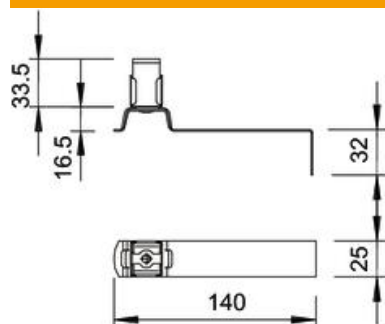

### Dados originais

Ref.:	5215875
Tipo	157 FX-AL
Designação 1	Abraçadeira de telhado
Designação 2	com base flexível
Fabricante	OBO
Dimensão	8mm
Material	Alumínio
Menor unidade de venda	20
Unidade de quantidade	Unidade
Peso	3,9 kg
Unidade de peso	kg/100 un.

### Dimensões

Comprimento	140 mm
-------------	--------