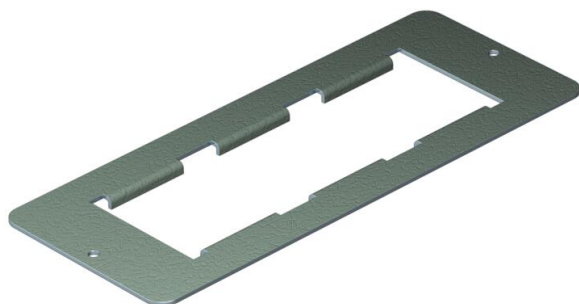

# Ficha técnica

Placa de suporte APMT5/10

Ref.: 7406894

Placa de suporte para montagem de 3 aparelhos Modul 45. L = 182 mm.

**St** Aço

## Dados originais

|                        |               |
|------------------------|---------------|
| Ref.:                  | 7406894       |
| Tipo                   | AP MT5 10     |
| Designação 1           | Espelho       |
| Designação 2           | para Modul 45 |
| Fabricante             | OBO           |
| Dimensão               | 182x72,5mm    |
| Material               | Aço           |
| Menor unidade de venda | 20            |
| Unidade de quantidade  | Unidade       |
| Peso                   | 11,6 kg       |
| Unidade de peso        | kg/100 un.    |

# Ficha técnica

Placa de suporte APMT5/10

Ref.: 7406894

## Dimensões

|             |          |
|-------------|----------|
| Comprimento | 181,5 mm |
| Largura     | 72 mm    |
| Altura      | 1,4 mm   |