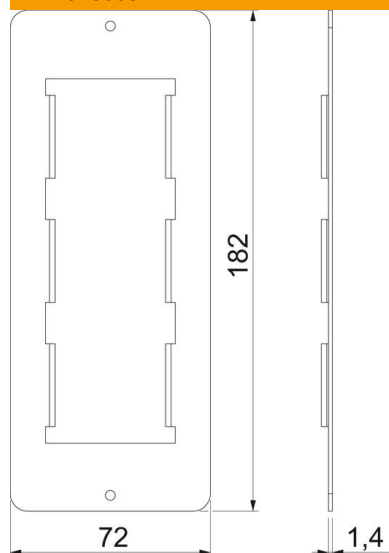

# Ficha técnica

Placa de suporte APMT5/10

Ref.: 7406894

Placa de suporte para montagem de 3 aparelhos Modul 45. L = 182 mm.

**St** Aço

## Dados originais

|                        |               |
|------------------------|---------------|
| Ref.:                  | 7406894       |
| Tipo                   | AP MT5 10     |
| Designação 1           | Espelho       |
| Designação 2           | para Modul 45 |
| Fabricante             | OBO           |
| Dimensão               | 182x72,5mm    |
| Material               | Aço           |
| Menor unidade de venda | 20            |
| Unidade de quantidade  | Unidade       |
| Peso                   | 11,6 kg       |
| Unidade de peso        | kg/100 un.    |

# Ficha técnica

Placa de suporte APMT5/10

Ref.: 7406894

## Dimensões

|             |          |
|-------------|----------|
| Comprimento | 181,5 mm |
| Largura     | 72 mm    |
| Altura      | 1,4 mm   |