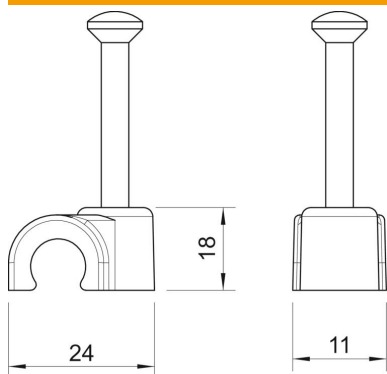

Ficha técnica

Abraçadeira de prego ISO tipo 2014, branco puro

Ref.:: 2226103

Abraçadeira de prego ISO, formato curto

PP Polipropileno

Dados originais

Ref.:	2226103
Tipo	2014 30 RW
Designação 1	Abraçadeira de prego ISO
Fabricante	OBO
Dimensão	14mm, L30
Cor	branco puro; RAL 9010
Material	Polipropileno
Menor unidade de venda	50
Unidade de quantidade	Unidade
Peso	0,432 kg
Unidade de peso	kg/100 un.

Ficha técnica

Abraçadeira de prego ISO tipo 2014, branco puro

Ref.:: 2226103

Dimensões

Medida B	11 mm
Medida H	18 mm
Medida L	24 mm

Dados técnicos

Abraçadeira dupla	não
Forma	redondo (para condutor redondo)
para diâmetro de cabo	14 mm
para diâmetro de prego	2,0x30
Endurecido	sim
Livre de halogéneos	sim
Com prego	sim
Comprimento do prego	30 mm
Resistente	não
Dispositivo de bloqueio do tubo	não